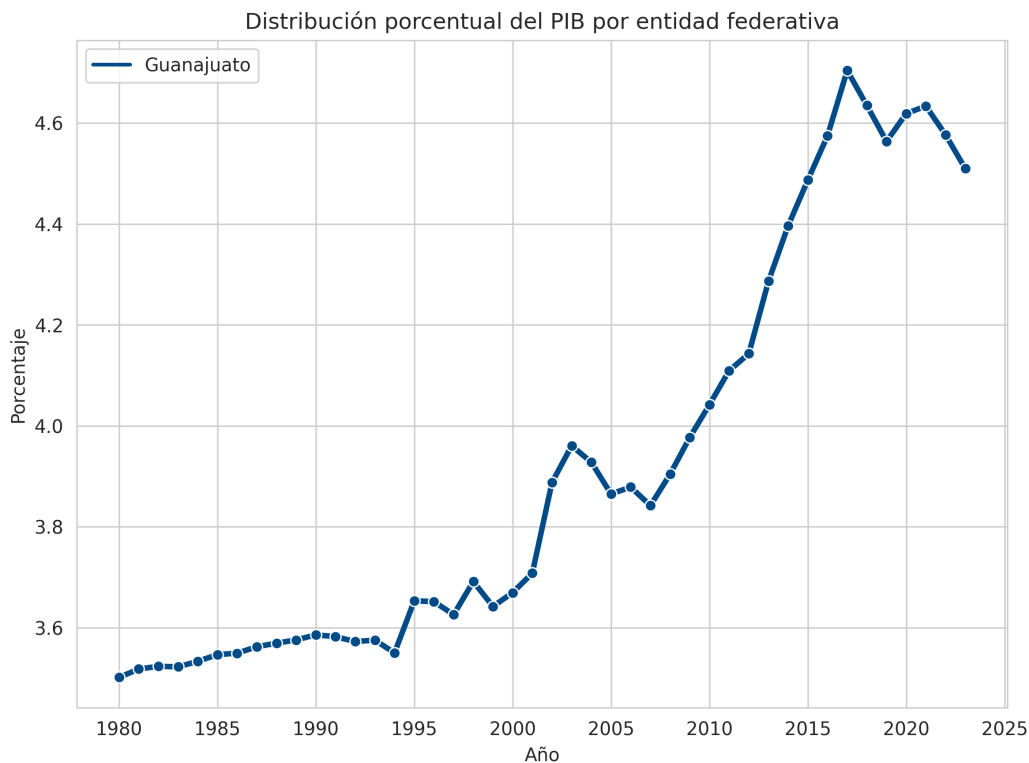

Ficha de reporte

Distribución porcentual del PIB por entidad federativa

Definición: Participación porcentual en valores constantes del PIB de cada entidad federativa al total nacional (Producto interno bruto trimestral anualizado, a precios constantes, base 2018)

Fuente: Instituto Nacional de Estadística y Geografía (INEGI). Sistema de Cuentas Nacionales de México. Producto Interno Bruto por Entidad Federativa. Año Base 2018. Serie de 1980 a 2023.

Ranking estatal: 5 de 32

Último valor: 4.51 (2023)

Comparación en el tiempo

Comparación con otros estados

Distribución porcentual del PIB por entidad federativa - Total - 2023

Porcentaje

Comparación en el tiempo