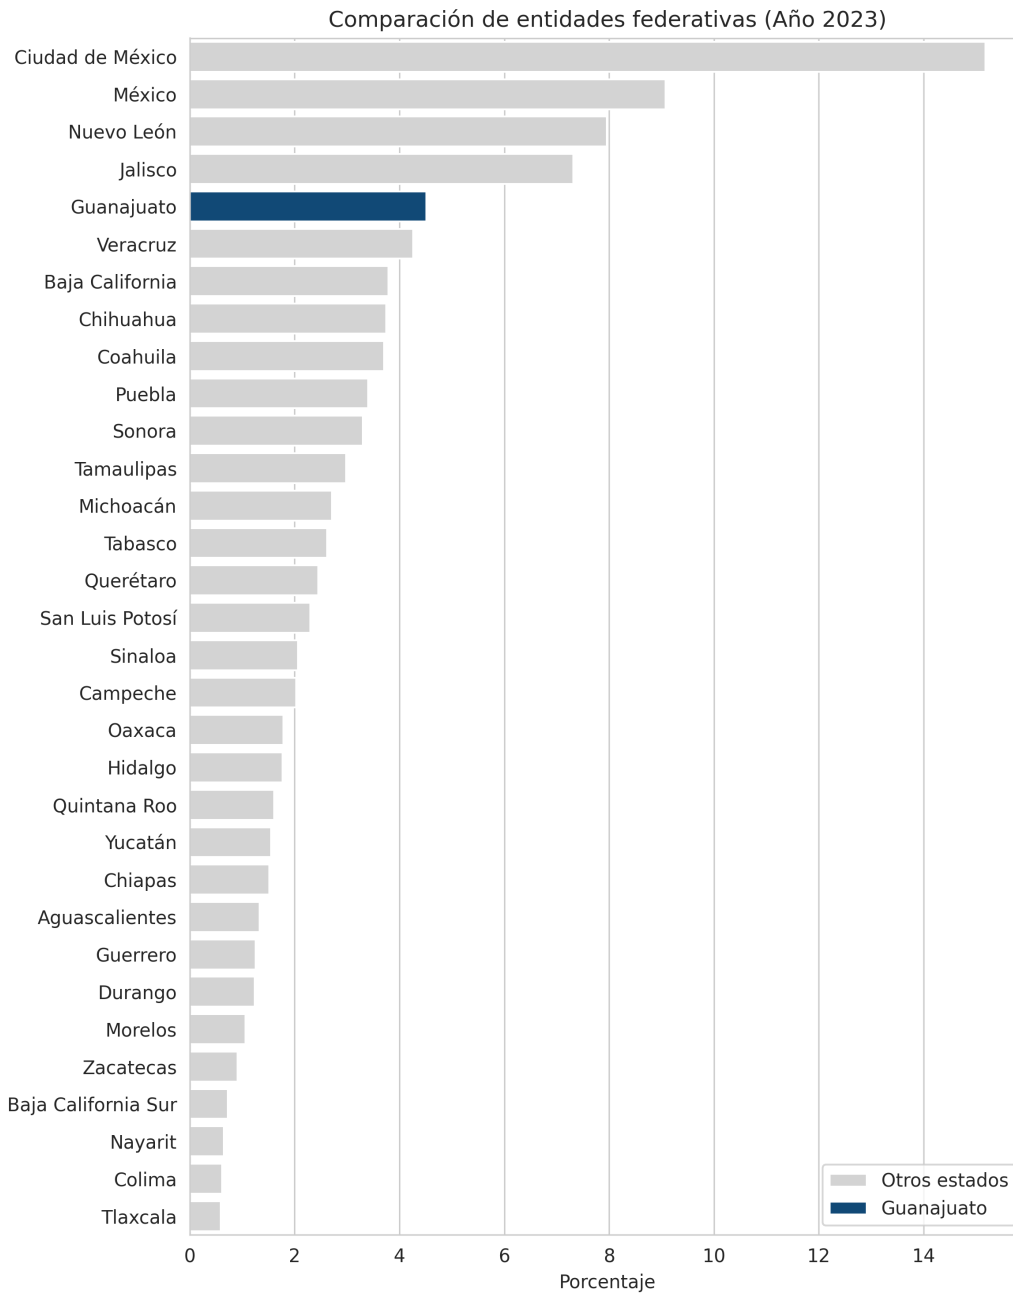

Ficha de reporte

Distribución porcentual del PIB por entidad federativa

Definición: Participación porcentual en valores constantes del PIB de cada entidad federativa al total nacional (Producto interno bruto trimestral anualizado, a precios constantes, base 2018)

Fuente: Instituto Nacional de Estadística y Geografía (INEGI). Sistema de Cuentas Nacionales de México. Producto Interno Bruto por Entidad Federativa. Año Base 2018. Serie de 1980 a 2023.

Ranking estatal: 5 de 32

Último valor: 4.51 (2023)

Comparación en el tiempo

Comparación con otros estados

Distribución porcentual del PIB por entidad federativa - Total - 2023

Porcentaje

Comparación en el tiempo