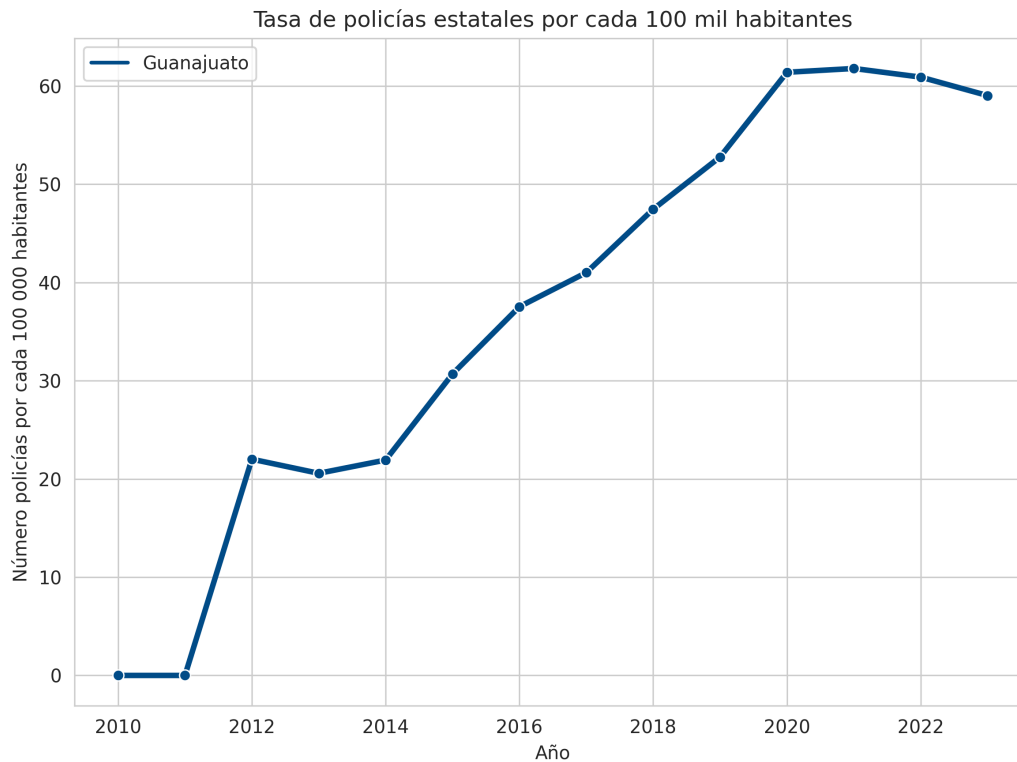

Ficha de reporte

Tasa de policías estatales por cada 100 mil habitantes

Definición: Número de elementos de la policía preventiva de las instituciones de seguridad pública estatal por cada 100 000 habitantes

Fuente: Instituto Nacional de Estadística y Geografía (INEGI). Censo Nacional de Gobierno, Seguridad Pública y Sistema Penitenciario Estatales 2011 a 2020. Censo Nacional de Gobiernos Estatales 2021, 2022, 2023 y 2024. Consejo Nacional de Población (CONAPO). (2023). Conciliación Demográfica 1950 a 2019 y Proyecciones de la población de México 2020 a 2070.

Ranking estatal: 18 de 32

Último valor: 59.03 (2023)

Comparación en el tiempo