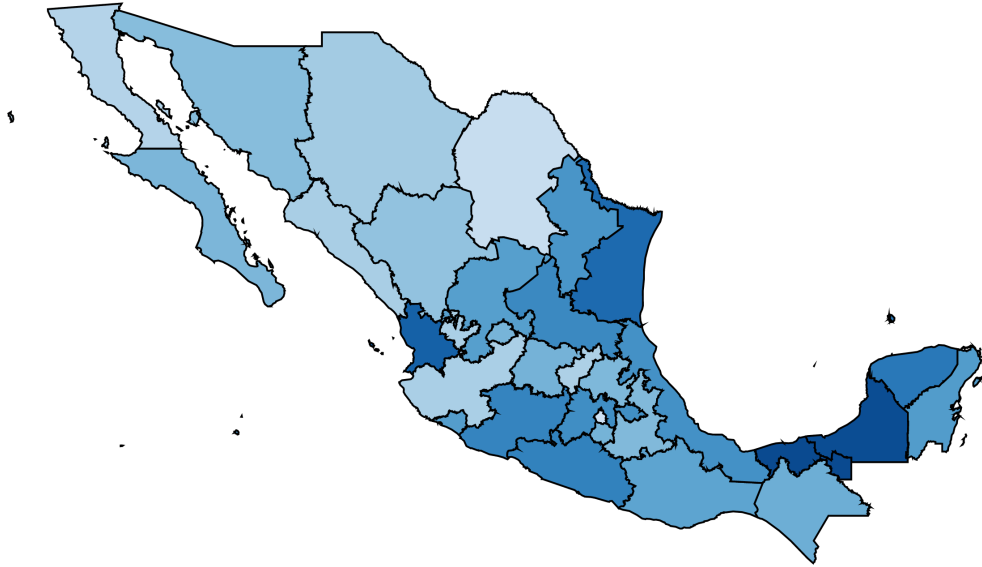

Ranking estatal: 18 de 32

Último valor: 59.03 (2023)

Comparación en el tiempo

Comparación con otros estados

Tasa de policías estatales por cada 100 mil habitantes - Total - 2023

Número policías por cada 100 000 habitantes

Comparación en el tiempo