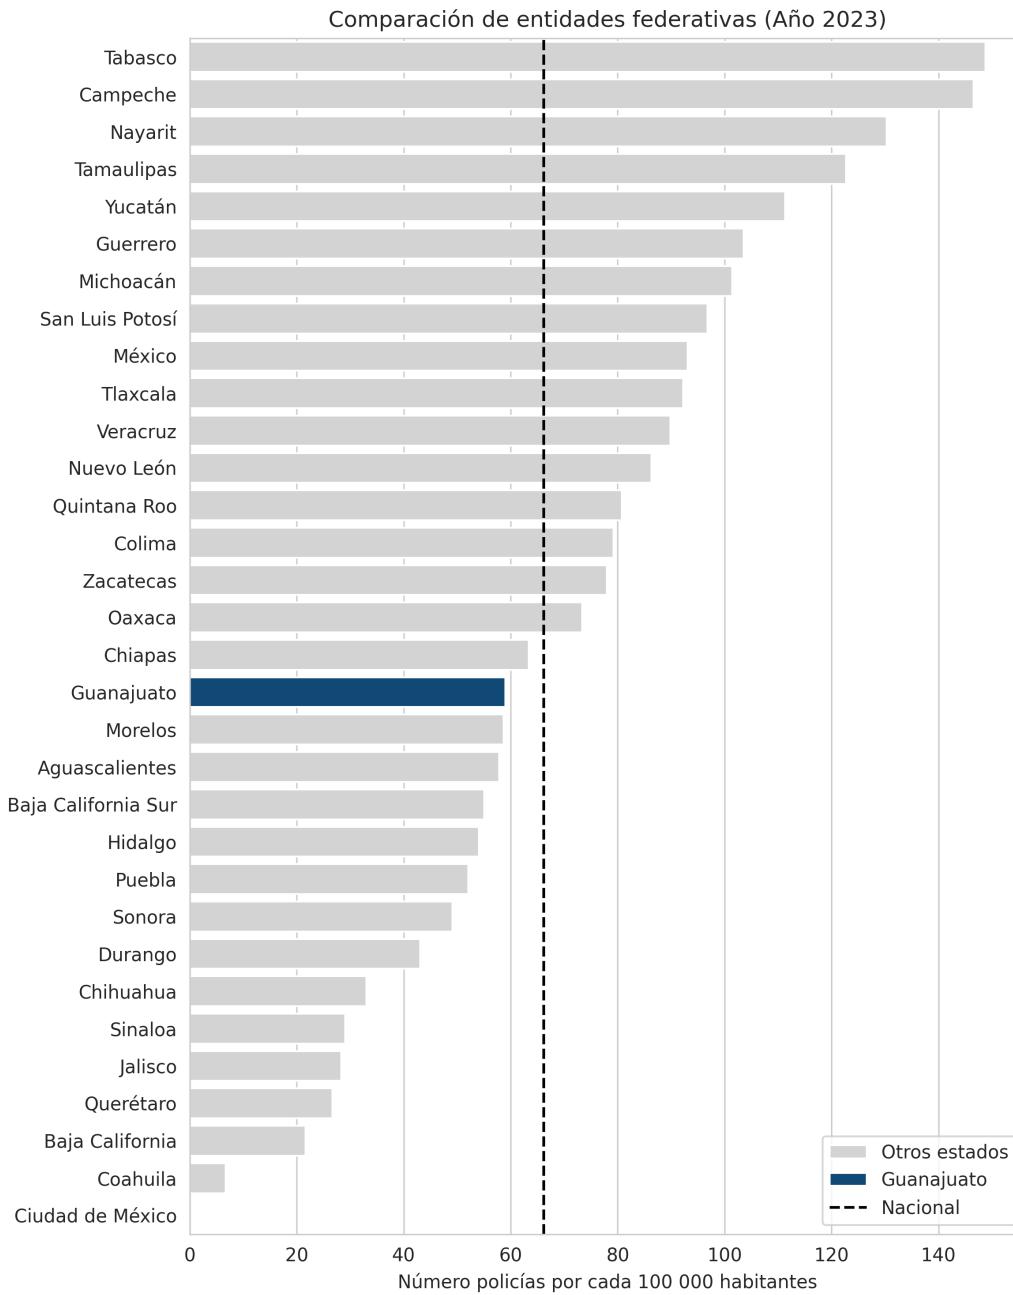

Fuente: Instituto Nacional de Estadística y Geografía (INEGI). Censo Nacional de Gobierno, Seguridad Pública y Sistema Penitenciario Estatales 2011 a 2020. Censo Nacional de Gobiernos Estatales 2021, 2022, 2023 y 2024. Consejo Nacional de Población (CONAPO). (2023). Conciliación Demográfica 1950 a 2019 y Proyecciones de la población de México 2020 a 2070.

Ranking estatal: 18 de 32

Último valor: 59.03 (2023)

Comparación en el tiempo

Comparación con otros estados

Tasa de policías estatales por cada 100 mil habitantes - Total - 2023

Número policías por cada 100 000 habitantes

Comparación en el tiempo