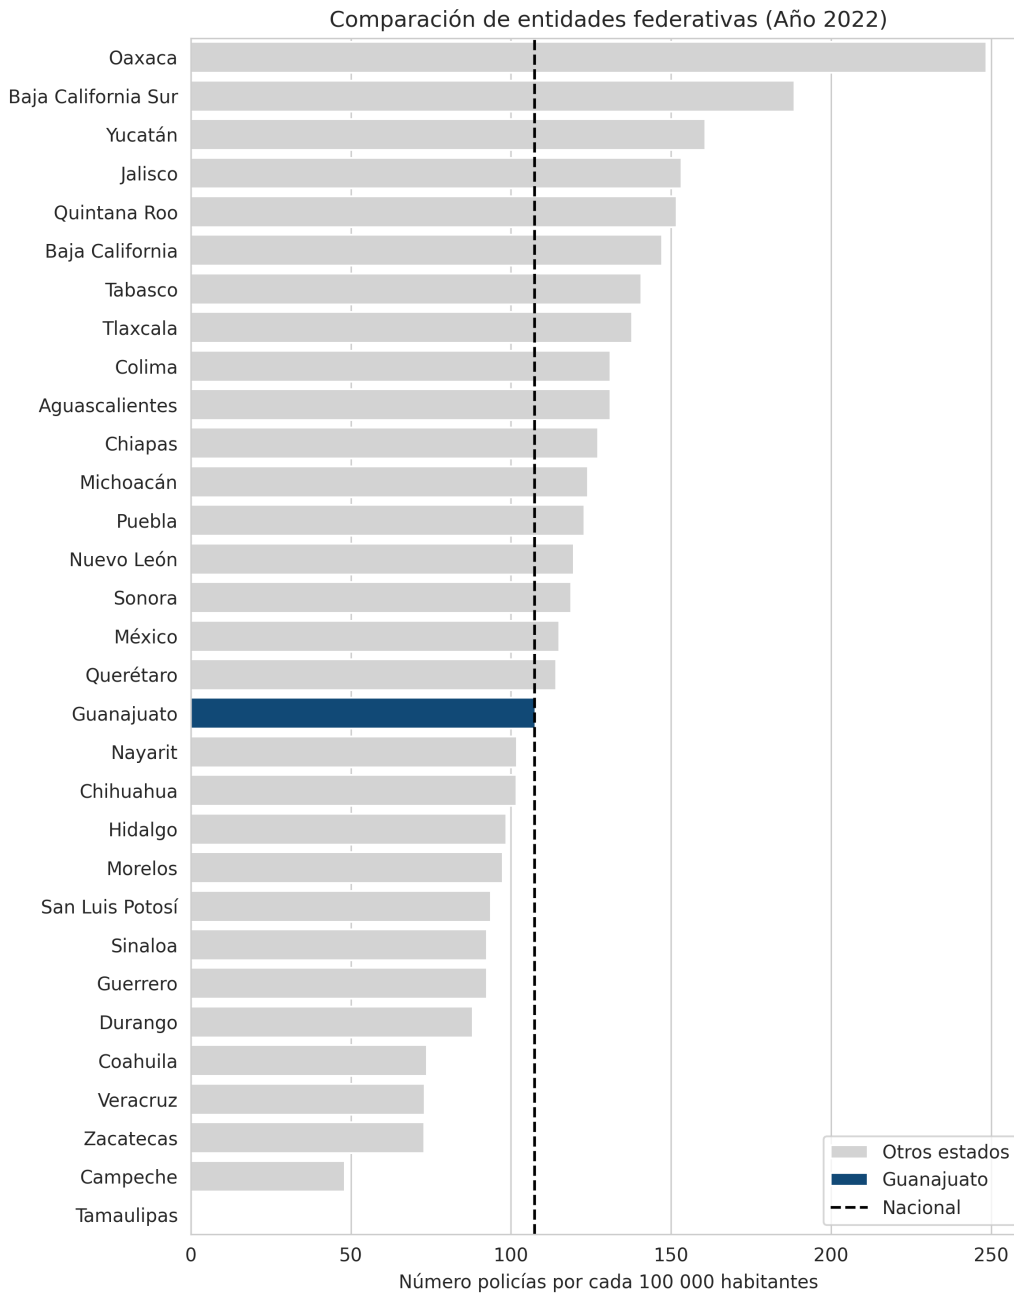

Fuente: Instituto Nacional de Estadística y Geografía (INEGI). Censo Nacional de Gobiernos Municipales y Delegacionales 2011, 2013, 2015 y 2017. Censo Nacional de Gobiernos Municipales y Demarcaciones Territoriales de la Ciudad de México 2019, 2021 y 2023. Consejo Nacional de Población (CONAPO). (2023). Conciliación Demográfica 1950 a 2019 y Proyecciones de la población de México 2020 a 2070.

Ranking estatal: 18 de 31

Último valor: 107.60 (2022)

Comparación en el tiempo

Comparación con otros estados

Tasa de policías municipales por cada 100 mil habitantes - Total - 2022

Número policías por cada 100 000 habitantes

Comparación en el tiempo