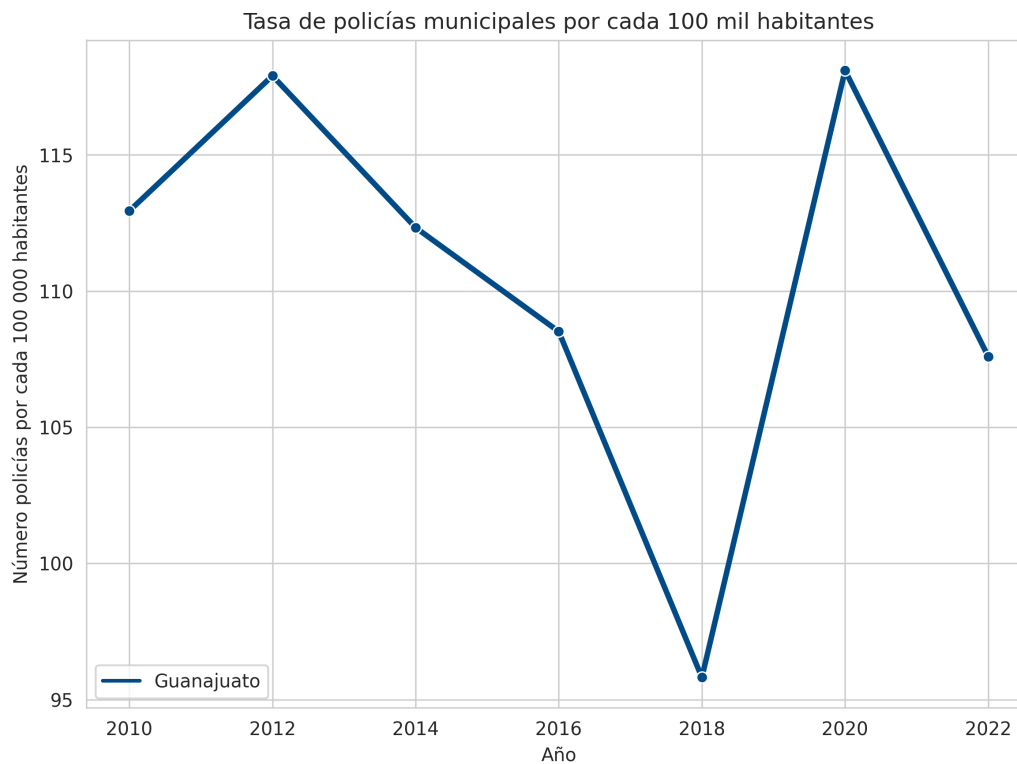

Ficha de reporte

Tasa de policías municipales por cada 100 mil habitantes

Definición: Número de elementos de la policía preventiva en las instituciones de seguridad pública municipal, por cada 100 000 habitantes

Fuente: Instituto Nacional de Estadística y Geografía (INEGI). Censo Nacional de Gobiernos Municipales y Delegacionales 2011, 2013, 2015 y 2017. Censo Nacional de Gobiernos Municipales y Demarcaciones Territoriales de la Ciudad de México 2019, 2021 y 2023. Consejo Nacional de Población (CONAPO). (2023). Conciliación Demográfica 1950 a 2019 y Proyecciones de la población de México 2020 a 2070.

Ranking estatal: 18 de 31

Último valor: 107.60 (2022)

Comparación en el tiempo