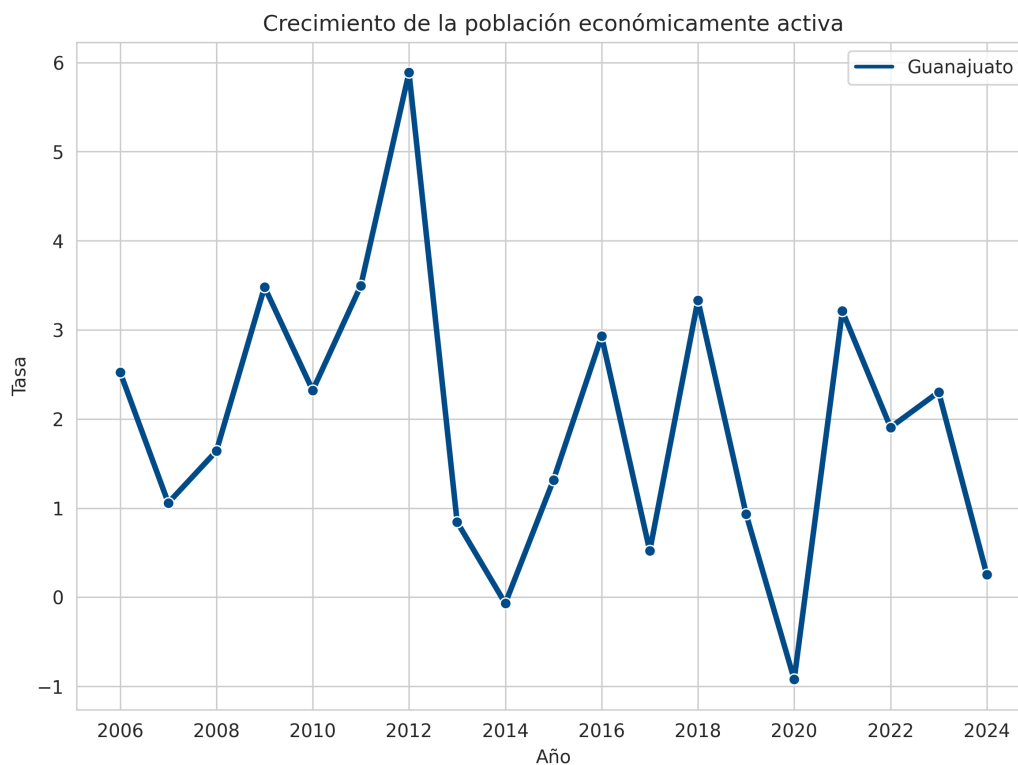

Ficha de reporte

Crecimiento de la población económicamente activa

Definición: Crecimiento de la población económicamente activa, de la población de 15 años y más, con respecto al año anterior.

Fuente: Estatal y Estatal desglosado por sexo: Instituto Nacional de Estadística y Geografía (INEGI). Encuesta Nacional de Ocupación y Empleo 2005-2024.

Ranking estatal: 29 de 32

Último valor: -2.62 (2024)

Comparación en el tiempo

Comparación con otros estados

Crecimiento de la población económicamente activa - Total - 2024

Tasa

Comparación en el tiempo