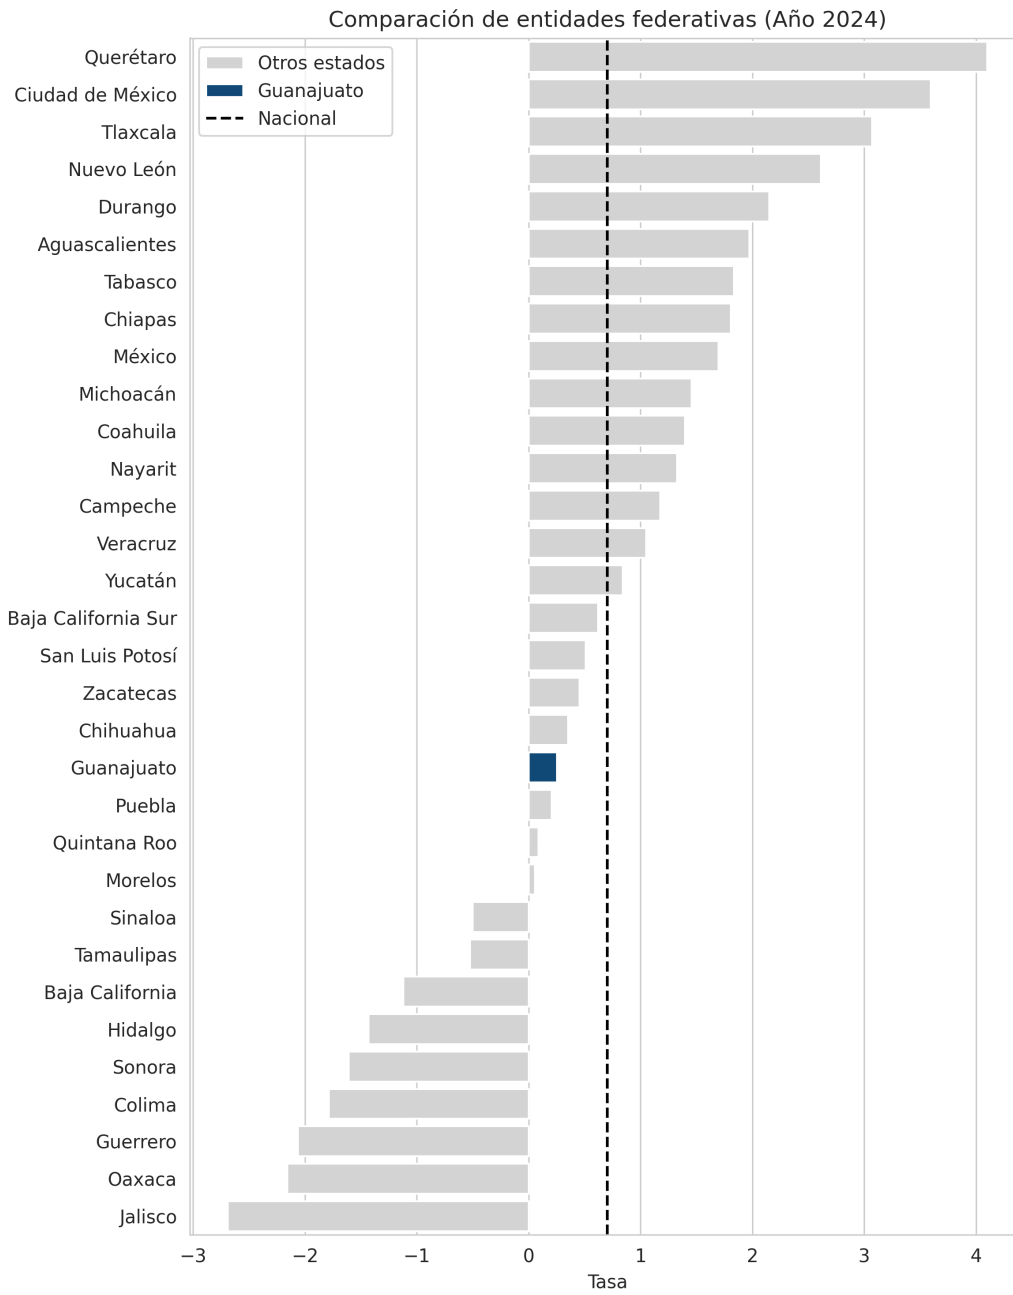

Ficha de reporte

Crecimiento de la población económicamente activa

Definición: Crecimiento de la población económicamente activa, de la población de 15 años y más, con respecto al año anterior.

Fuente: Estatal y Estatal desglosado por sexo: Instituto Nacional de Estadística y Geografía (INEGI). Encuesta Nacional de Ocupación y Empleo 2005-2024.

Ranking estatal: 29 de 32

Último valor: -2.62 (2024)

Comparación en el tiempo

Comparación con otros estados

Crecimiento de la población económicamente activa - Total - 2024

Tasa

Comparación en el tiempo