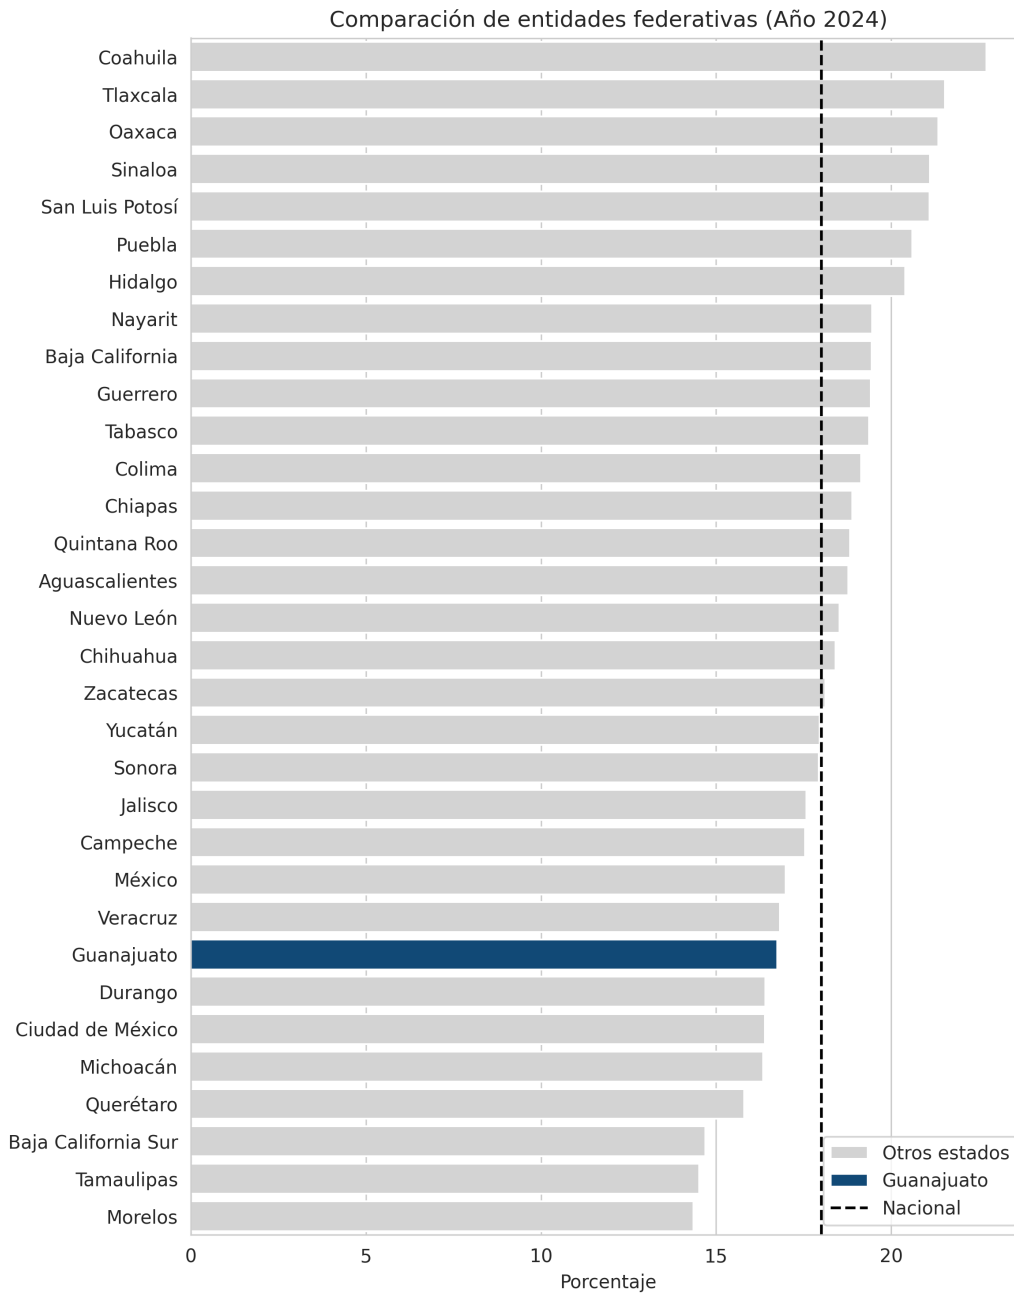

Comparación con otros estados