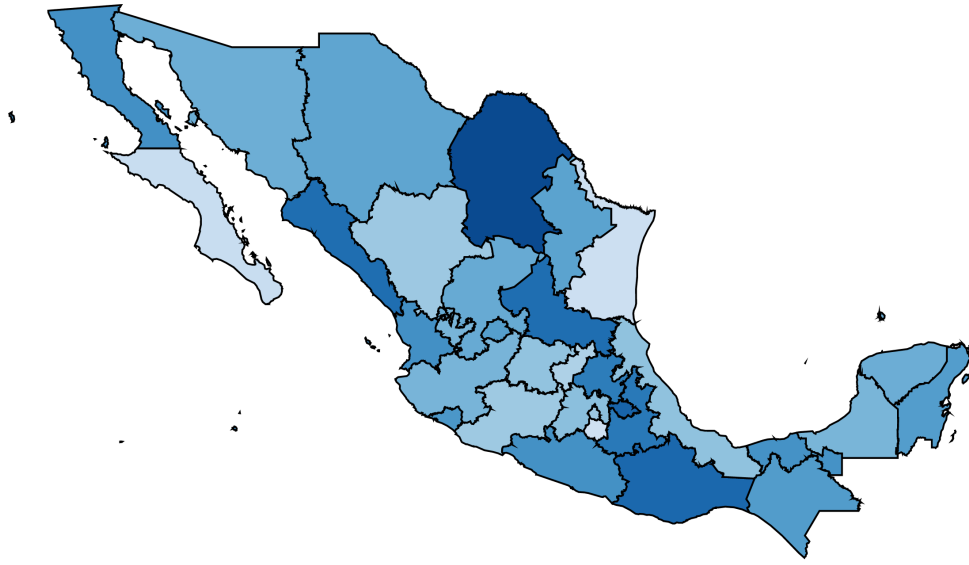

Ranking estatal: 25 de 32

Último valor: 16.75 (2024)

### Comparación en el tiempo

## Comparación con otros estados

**Porcentaje de jóvenes de 18 a 24 años del total de usuarios de computadora  
- Total - 2024**

Porcentaje

## Comparación en el tiempo