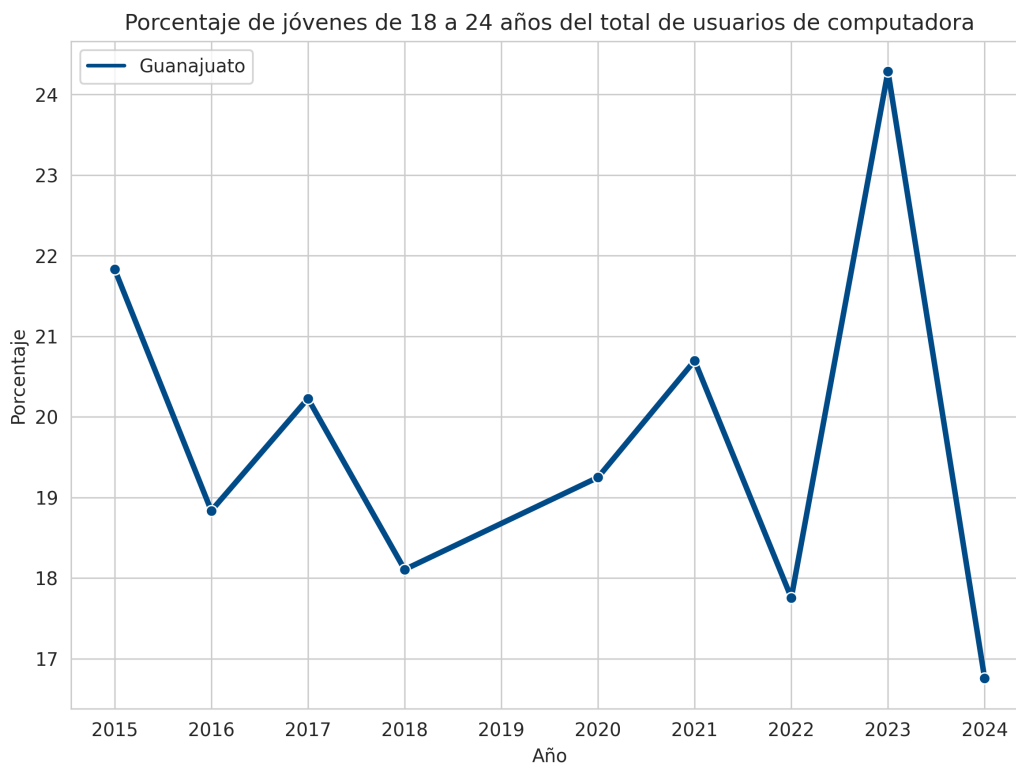

Ficha de reporte

Porcentaje de jóvenes de 18 a 24 años del total de usuarios de computadora

Definición: Porcentaje de jóvenes de 18 a 24 del total de usuarios de computadora.

Fuente: Instituto Nacional de Estadística y Geografía (INEGI). Encuesta Nacional sobre Disponibilidad y Uso de TIC en Hogares, ENDUTIH.

Ranking estatal: 25 de 32

Último valor: 16.75 (2024)

Comparación en el tiempo