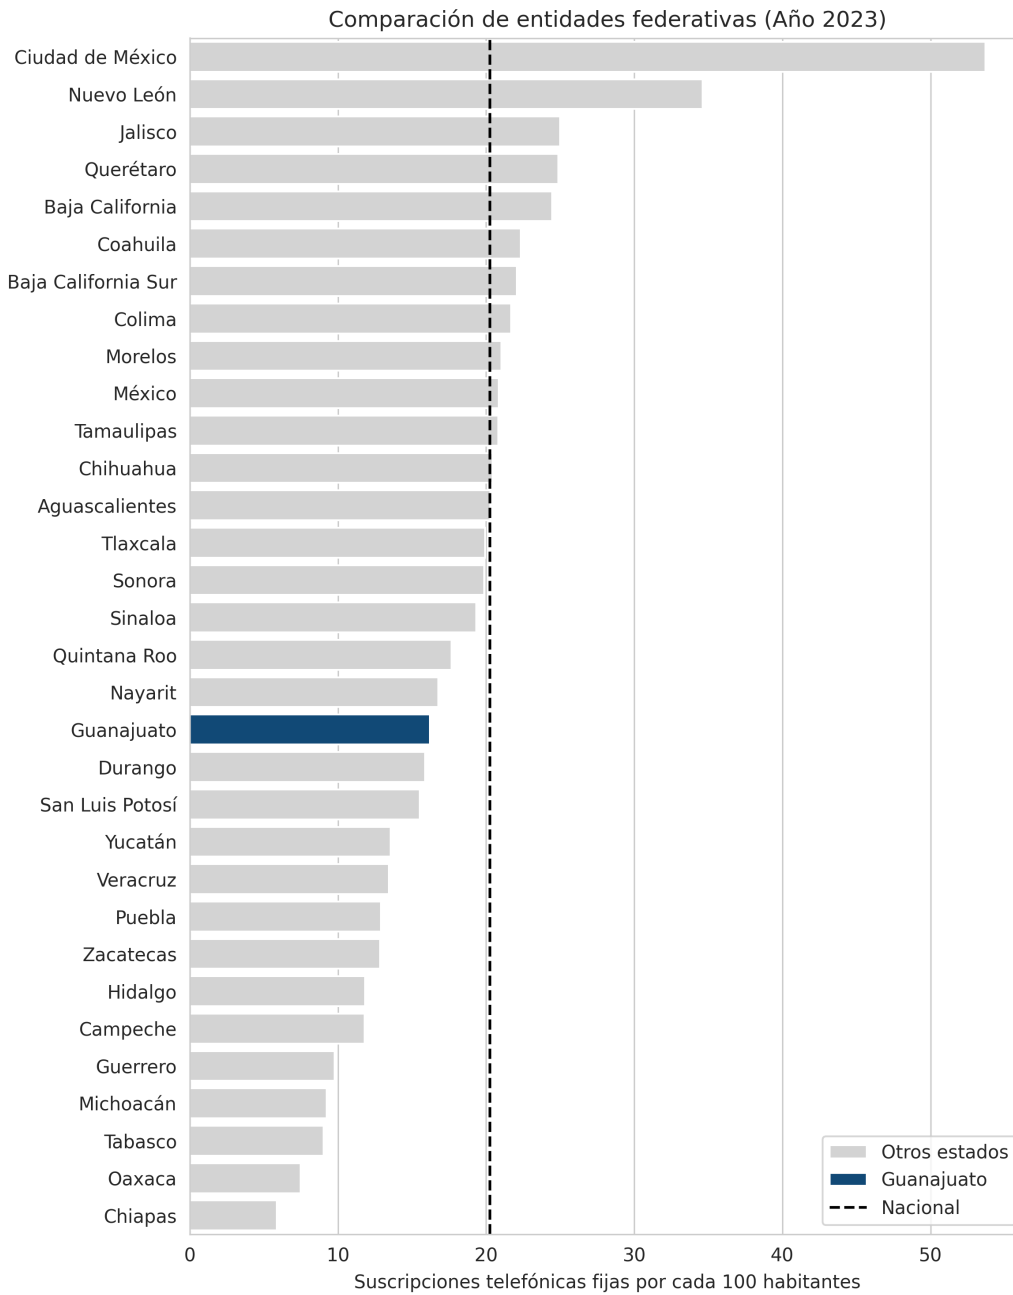

Ficha de reporte

Número de suscripciones telefónicas fijas por cada 100 habitantes

Definición: <https://www.snieg.mx/cni/escenario.aspx?idOrden=1.1&ind=6300000083&gen=195&d=n>

Fuente: Sistema Nacional de Información Estadística y Geográfica (SNIEG). Información de Interés Nacional (IIN) Catálogo Nacional de Indicadores (CNI) con información del Instituto Federal de Telecomunicaciones (IFT). Base de datos de la Dirección de Información Estadística y de Mercado del Instituto Federal de Telecomunicaciones. Consejo Nacional de Población (CONAPO). Estimaciones de Población de México 2023.

Ranking estatal: 19 de 32

Último valor: 16.21 (2023)

Comparación en el tiempo

Comparación con otros estados

Número de suscripciones telefónicas fijas por cada 100 habitantes - Total - 2023

Suscripciones telefónicas fijas por cada 100 habitantes

Comparación en el tiempo