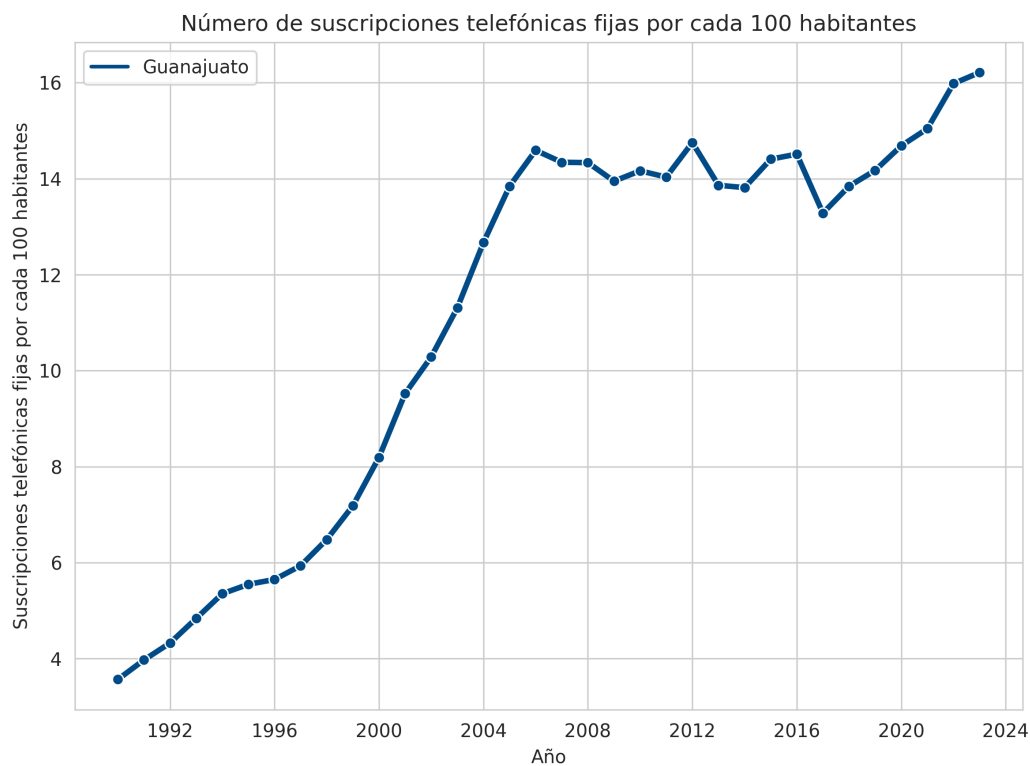

Ficha de reporte

Número de suscripciones telefónicas fijas por cada 100 habitantes

Definición: <https://www.snieg.mx/cni/escenario.aspx?idOrden=1.1&ind=6300000083&gen=195&d=n>

Fuente: Sistema Nacional de Información Estadística y Geográfica (SNIEG). Información de Interés Nacional (IIN) Catálogo Nacional de Indicadores (CNI) con información del Instituto Federal de Telecomunicaciones (IFT). Base de datos de la Dirección de Información Estadística y de Mercado del Instituto Federal de Telecomunicaciones. Consejo Nacional de Población (CONAPO). Estimaciones de Población de México 2023.

Ranking estatal: 19 de 32

Último valor: 16.21 (2023)

Comparación en el tiempo

Comparación con otros estados

Número de suscripciones telefónicas fijas por cada 100 habitantes - Total - 2023

Suscripciones telefónicas fijas por cada 100 habitantes

Comparación en el tiempo